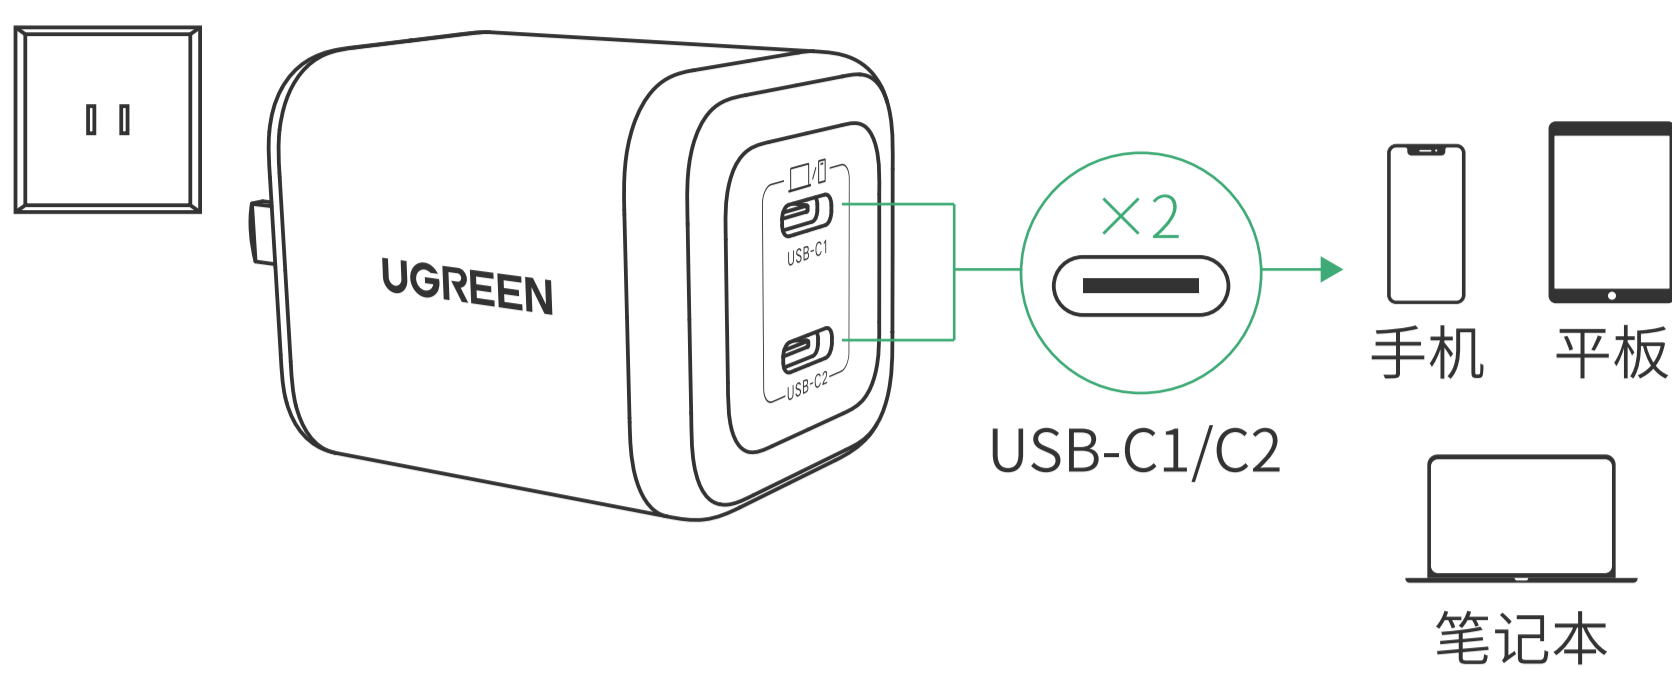

产品说明书

45W 双口氮化镓快充充电器

Model: X526

连接示意图

提示：

- 为保证使用安全，若长期不使用，请断开充电器与电源插座的连接。
- 本包装展示效果仅供参考，产品细节请以实物为准。

功率分配

单口充电

双口充电

包装清单

45W 双口氮化镓快充充电器 × 1

产品参数

| | |
|--------------|--|
| 产品名称 | 45W 双口氮化镓快充充电器 |
| 输入 | 100-240V~ 50/60Hz 1.2A Max |
| USB-C1/C2 输出 | 5.0V==3.0A/9.0V==3.0A/12.0V==3.0A/ 15.0V==3.0A/20.0V==2.25A 45.0W Max |
| 输出总功率 | 45.0W Max |