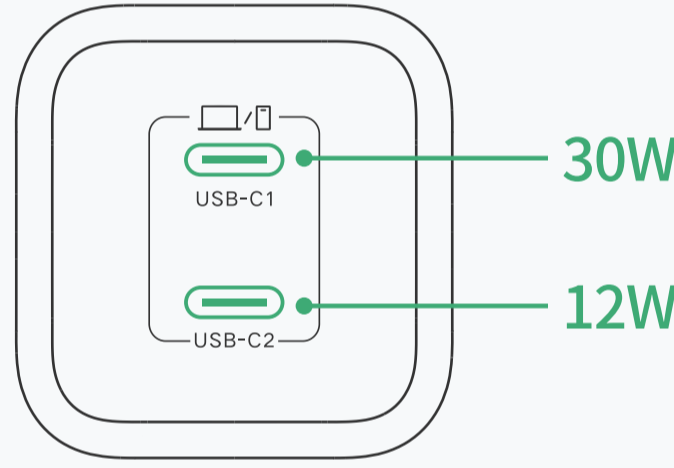

产品说明书

45W 双口氮化镓快充充电器

Model: X526

连接示意图

提示：

- 为保证使用安全，若长期不使用，请断开充电器与电源插座的连接。
- 本包装展示效果仅供参考，产品细节请以实物为准。

功率分配

单口充电

双口充电

包装清单

45W 双口氮化镓快充充电器 × 1

产品参数

| | |
|--------------|--|
| 产品名称 | 45W 双口氮化镓快充充电器 |
| 输入 | 100-240V~ 50/60Hz 1.2A Max |
| USB-C1/C2 输出 | 5.0V==3.0A/9.0V==3.0A/12.0V==3.0A/ 15.0V==3.0A/20.0V==2.25A 45.0W Max |
| 输出总功率 | 45.0W Max |